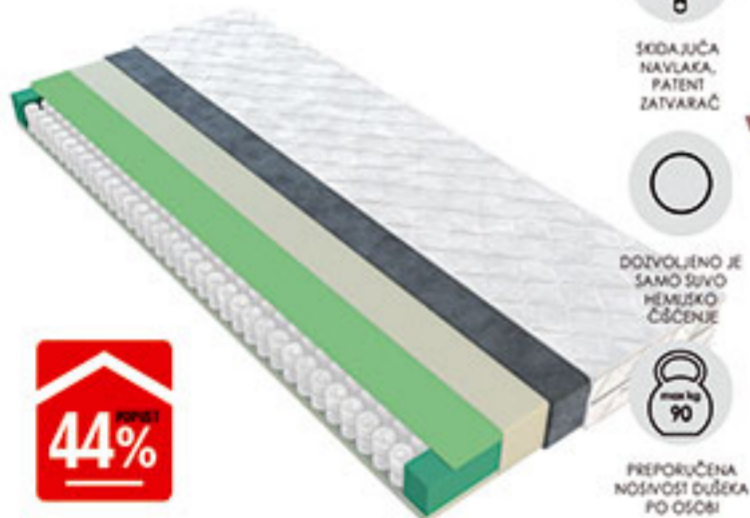

**%
NAJBOLJA
CENA**

**32%
NOVO**

73.990,- GALA • francuski ležaj
• štof kapučino, mint
• 161x218x118 cm

**44%
NOVO**

Dušek SUN
• visina ~ 16 cm • popust važi za sve dostupne dimenzije

90x200x16 cm **7.490,-**
160x200x16 cm **13.490,-**

2.190,- TRATTINO
• prekrivač
• 100% mikrofiber, bež, siva, puder roze
• 160x220 cm

OGRANIČENA KOLIČINA

2.790,- TRATTINO
• prekrivač • 100% mikrofiber, bež, siva, puder roze
• 200x220 cm

OGRANIČENA KOLIČINA

6.590,-
6.937,-
12.131,-

**42%
NOVO**

HARMONY
• tabure • metal crna/štof bež,siva, cigla, zelena • 82x48x44 cm

719,-
757,-
1.042,-

**42%
NOVO**

**27%
NOVO**

719,-
757,-
1.042,-

**42%
NOVO**

990,-
1.042,-
2.484,-

**58%
NOVO**

15.990,- KENT BK 160
16.832,-
28.557,-

**41%
NOVO**

• bračni krevet
• 167x207,5x99,5 cm
• sa podom bez duška, za dušek dimenzija 160x200

27.990,- LENKA M 200X160
29.463,-
47.603,-

**38%
NOVO**

• krevet • 171x209,5x88,5 cm
• sa podom bez duška, za dušek dimenzija 160x200

16.990,- LENKA M 200X90
17.884,-
30.143,-

**40%
NOVO**

• krevet • 101x209,5x88,5 cm
• sa podom bez duška, za dušek dimenzija 90x200

Dušek VENERA

• visina ~ 21 cm • popust važi za sve dostupne dimenzije

90x200x21 cm **12.990,-**
13.674,-
24.470,-

160x200x21 cm **21.990,-**
23.147,-
41.523,-

Dušek MEMOFLEX

• visina ~ 18 cm • popust važi za sve dostupne dimenzije

90x200x18 cm **14.990,-**
15.779,-
23.987,-

160x200x18 cm **26.990,-**
28.411,-
43.987,-

Dušek PREMIJER PLUS

• visina ~ 23 cm • popust važi za sve dostupne dimenzije

90x200x23 cm **15.890,-**
16.726,-
25.320,-

160x200x23 cm **27.990,-**
29.463,-
44.432,-

Dušek MEMFIS

• visina ~ 22 cm • popust važi za sve dostupne dimenzije • srednje tvrd

90x200x22 cm **15.990,-**
16.832,-
28.320,-

160x200x22 cm **26.990,-**
28.411,-
47.700,-

**44%
NOVO**

**34%
NOVO**

**33%
NOVO**

**40%
NOVO**

Dušek SKY MEMORY

• visina ~ 24 cm • popust važi za sve dostupne dimenzije

90x200x24 cm **16.990,-**
17.884,-
32.338,-