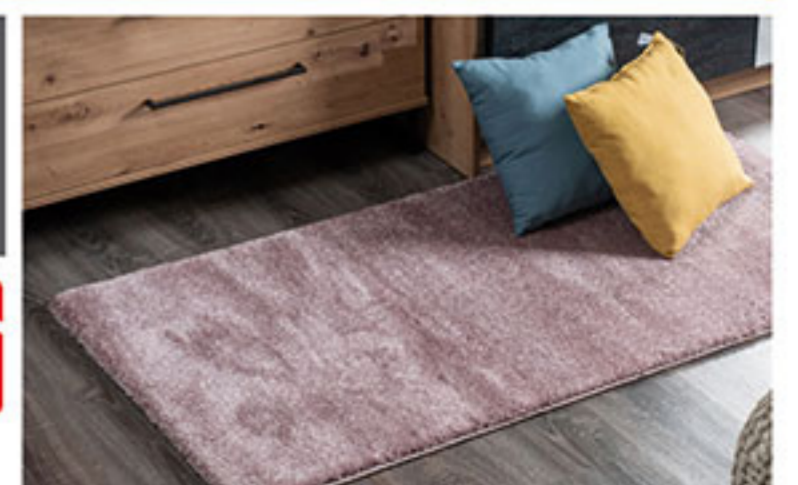

20%

NAJBOLJA CENA **32%**

42.990,-
45.253,-
67.149,-

TOMMY PRAKTIK

- ugaona garnitura
- štof, siva, roze, braon
- 224x175x85 (110x210) cm

38%

33.990,-
35.779,-
57.797,-

UNA