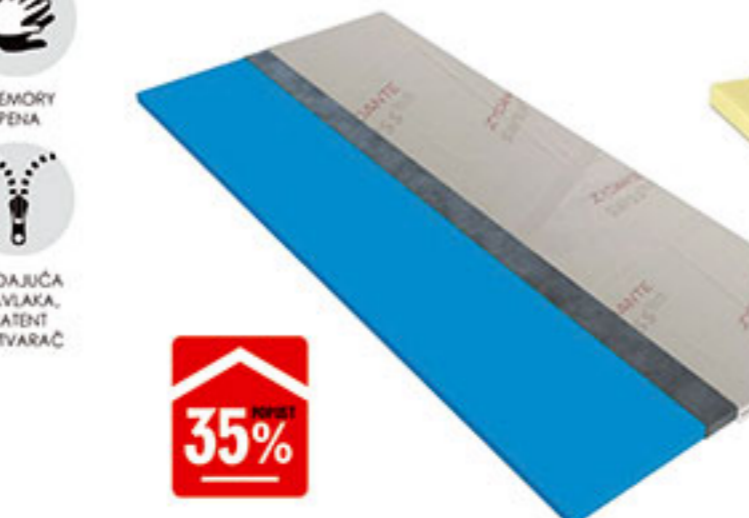

**%
NAJBOLJA
CENA**

**32%
NOVO**

73.990,- GALA • francuski ležaj
• štof kapučino, mint
• 161x218x118 cm

**44%
NOVO**

Dušek SUN
• visina ~ 16 cm • popust važi za sve dostupne dimenzije

90x200x16 cm **7.490,-**
160x200x16 cm **13.490,-**

2.190,- TRATTINO
• prekrivač
• 100% mikrofiber, bež, siva, puder roze
• 160x220 cm

OGRANIČENA KOLIČINA

2.790,- TRATTINO
• prekrivač • 100% mikrofiber, bež, siva, puder roze
• 200x220 cm

OGRANIČENA KOLIČINA

6.590,-
6.937,-
12.131,-

**42%
NOVO**

HARMONY
• tabure • metal crna/štof bež,siva, cigla, zelena • 82x48x44 cm

719,-
757,-
1.042,-

**42%
NOVO**

**27%
NOVO**

719,-
757,-
1.042,-

**42%
NOVO**

990,-
1.042,-
2.484,-

**58%
NOVO**

15.990,- KENT BK 160
16.832,-
28.557,-

**41%
NOVO**

• bračni krevet
• 167x207,5x99,5 cm
• sa podom bez duška, za dušek dimenzija 160x200

27.990,- LENKA M 200X160
29.463,-
47.603,-

**38%
NOVO**

• krevet • 171x209,5x88,5 cm
• sa podom bez duška, za dušek dimenzija 160x200

16.990,- LENKA M 200X90
17.884,-
30.143,-

**40%
NOVO**

• krevet • 101x209,5x88,5 cm
• sa podom bez duška, za dušek dimenzija 90x200

Dušek VENERA

• visina ~ 21 cm • popust važi za sve dostupne dimenzije

90x200x21 cm **12.990,-**
13.674,-
24.470,-

160x200x21 cm **21.990,-**
23.147,-
41.523,-

Dušek MEMOFLEX

• visina ~ 18 cm • popust važi za sve dostupne dimenzije

90x200x18 cm **14.990,-**
15.779,-
23.987,-

160x200x18 cm **26.990,-**
28.411,-
43.987,-

Dušek PREMIJER PLUS

• visina ~ 23 cm • popust važi za sve dostupne dimenzije

90x200x23 cm **15.890,-**
16.726,-
25.320,-

160x200x23 cm **27.990,-**
29.463,-
44.432,-

Dušek MEMFIS

• visina ~ 22 cm • popust važi za sve dostupne dimenzije • srednje tvrd

90x200x22 cm **15.990,-**
16.832,-
28.320,-

160x200x22 cm **26.990,-**
28.411,-
47.700,-

**44%
NOVO**

**34%
NOVO**

**33%
NOVO**

**40%
NOVO**

Dušek SKY MEMORY

• visina ~ 24 cm • popust važi za sve dostupne dimenzije

90x200x24 cm **16.990,-**
17.884,-
32.338,-