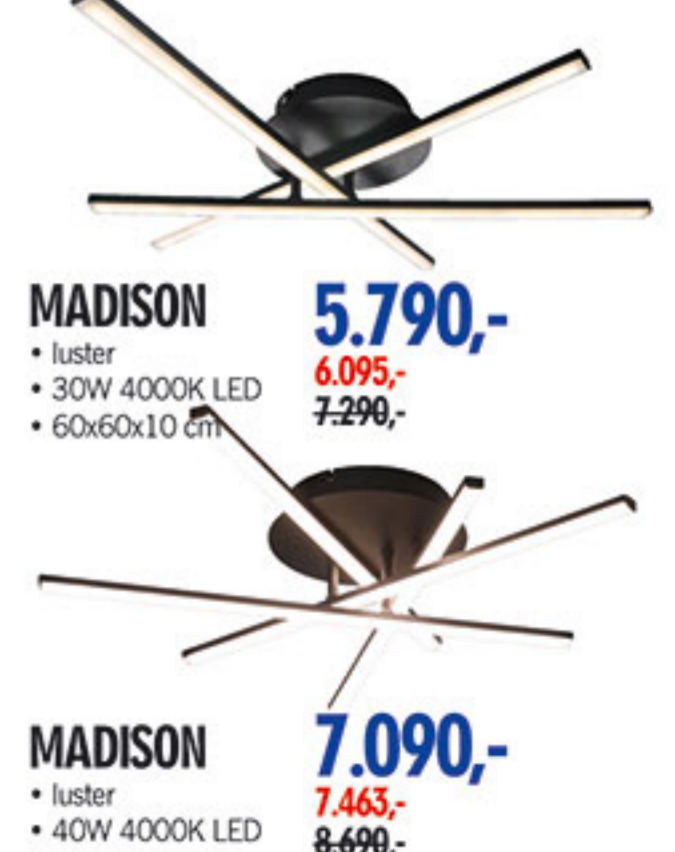

719,-
757,-
1.042,-

JADE
• jastučnica
• bež, crna, pink, siva,
svetlo plava, teget
• 40x40 cm

719,-
757,-
1.042,-

NORIK
• fotelja
• štof braon, bež
• 82x67x95 cm

27.990,-
29.463,-
45.819,-

35%
NOVO
OGRAĐENA KOLIČINA

ISKRA
• plafonjera
• 2*24W LED
• 33x33x6 cm

2.690,-
2.832,-
3.350,-

• 2*36W LED • 43x43x6 cm
3.409,-
3.588,-
4.300,-

PETRA
• plafonjera
• 2*24W
• 38x38x8 cm

2.690,-
2.832,-
3.350,-

• 2*36W LED • 48x48x6 cm
3.790,-
3.989,-
4.650,-

BARI
• luster
• 30 x75 cm

3.290,-
3.463,-
4.150,-

MADISON
• zidna lampa
• 12W 4000K LED

3.090,-
3.253,-
3.890,-

MADISON
• luster
• 30W 4000K LED
• 60x60x10 cm

5.790,-
6.095,-
7.290,-

MADISON
• luster
• 40W 4000K LED
• 56x56x11 cm