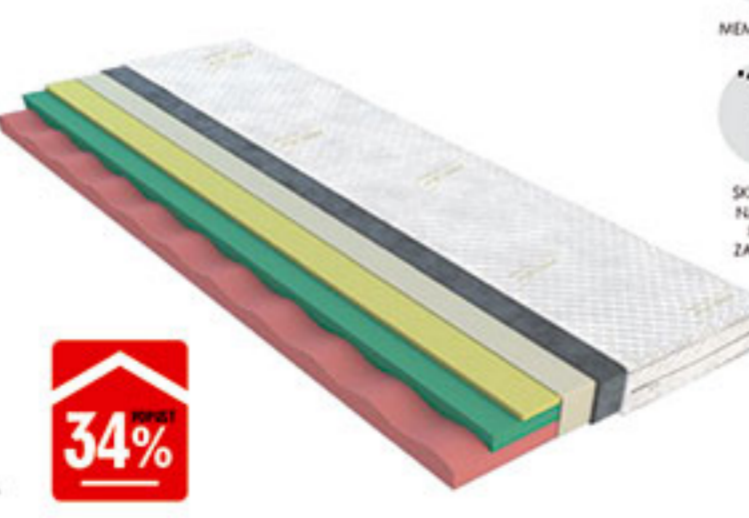

**%
NAJBOLJA
CENA**

**32%
NOVO**

73.990,- GALA • francuski ležaj
• štof kapučino, mint
• 161x218x118 cm

**44%
NOVO**

Dušek SUN
• visina ~ 16 cm • popust važi za sve dostupne dimenzije

90x200x16 cm **7.490,-**
160x200x16 cm **13.490,-**

2.190,- TRATTINO
• prekrivač
• 100% mikrofiber, bež, siva, puder roze
• 160x220 cm

OGRANIČENA KOLIČINA

2.790,- TRATTINO
• prekrivač • 100% mikrofiber, bež, siva, puder roze
• 200x220 cm

OGRANIČENA KOLIČINA

6.590,-
6.937,-
12.131,-

**42%
NOVO**

HARMONY
• tabure • metal crna/štof bež,siva, cigla, zelena • 82x48x44 cm

719,-
757,-
1.042,-

**42%
NOVO**

**27%
NOVO**

719,-
757,-
1.042,-

**42%
NOVO**

990,-
1.042,-
2.484,-

**58%
NOVO**

15.990,- KENT BK 160
16.832,-
28.557,-

**41%
NOVO**

• bračni krevet
• 167x207,5x99,5 cm
• sa podom bez duška, za dušek dimenzija 160x200

27.990,- LENKA M 200X160
29.463,-
47.603,-

**38%
NOVO**

• krevet • 171x209,5x88,5 cm
• sa podom bez duška, za dušek dimenzija 160x200

16.990,- LENKA M 200X90
17.884,-
30.143,-

**40%
NOVO**

• krevet • 101x209,5x88,5 cm
• sa podom bez duška, za dušek dimenzija 90x200

Dušek VENERA

• visina ~ 21 cm • popust važi za sve dostupne dimenzije

90x200x21 cm **12.990,-**
13.674,-
24.470,-

160x200x21 cm **21.990,-**
23.147,-
41.523,-

Dušek MEMOFLEX

• visina ~ 18 cm • popust važi za sve dostupne dimenzije

90x200x18 cm **14.990,-**
15.779,-
23.987,-

160x200x18 cm **26.990,-**
28.411,-
43.987,-

Dušek PREMIJER PLUS

• visina ~ 23 cm • popust važi za sve dostupne dimenzije

90x200x23 cm **15.890,-**
16.726,-
25.320,-

160x200x23 cm **27.990,-**
29.463,-
44.432,-

Dušek MEMFIS

• visina ~ 22 cm • popust važi za sve dostupne dimenzije • srednje tvrd

90x200x22 cm **15.990,-**
16.832,-
28.320,-

160x200x22 cm **26.990,-**
28.411,-
47.700,-

**44%
NOVO**

**34%
NOVO**

**33%
NOVO**

**40%
NOVO**

Dušek SKY MEMORY

• visina ~ 24 cm • popust važi za sve dostupne dimenzije

90x200x24 cm **16.990,-**
17.884,-
32.338,-