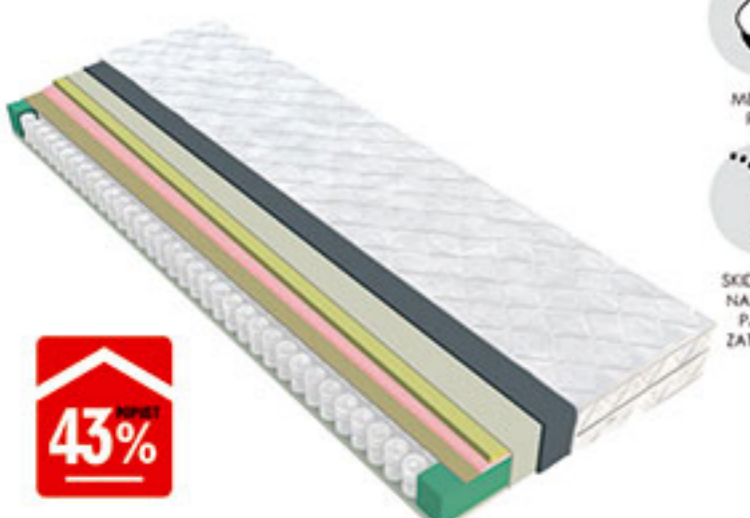

**%
NAJBOLJA
CENA**

**32%
NOVO**

73.990,- GALA • francuski ležaj
• štof kapučino, mint
• 161x218x118 cm

**44%
NOVO**

Dušek SUN
• visina ~ 16 cm • popust važi za sve dostupne dimenzije

90x200x16 cm **7.490,-**
160x200x16 cm **13.490,-**

2.190,- TRATTINO
• prekrivač
• 100% mikrofiber, bež, siva, puder roze
• 160x220 cm

OGRANIČENA KOLIČINA

2.790,- TRATTINO
• prekrivač • 100% mikrofiber, bež, siva, puder roze
• 200x220 cm

OGRANIČENA KOLIČINA

6.590,-
6.937,-
12.131,-

**42%
NOVO**

HARMONY
• tabure • metal crna/štof bež,siva, cigla, zelena • 82x48x44 cm

719,-
757,-
1.042,-

**42%
NOVO**

**27%
NOVO**

719,-
757,-
1.042,-

**42%
NOVO**

990,-
1.042,-
2.484,-

**58%
NOVO**

15.990,- KENT BK 160
16.832,-
28.557,-

**41%
NOVO**

• bračni krevet
• 167x207,5x99,5 cm
• sa podom bez duška, za dušek dimenzija 160x200

27.990,- LENKA M 200X160
29.463,-
47.603,-

**38%
NOVO**

• krevet • 171x209,5x88,5 cm
• sa podom bez duška, za dušek dimenzija 160x200

16.990,- LENKA M 200X90
17.884,-
30.143,-

**40%
NOVO**

• krevet • 101x209,5x88,5 cm
• sa podom bez duška, za dušek dimenzija 90x200

Dušek VENERA

• visina ~ 21 cm • popust važi za sve dostupne dimenzije

90x200x21 cm **12.990,-**
13.674,-
24.470,-

160x200x21 cm **21.990,-**
23.147,-
41.523,-

Dušek MEMOFLEX

• visina ~ 18 cm • popust važi za sve dostupne dimenzije

90x200x18 cm **14.990,-**
15.779,-
23.987,-

160x200x18 cm **26.990,-**
28.411,-
43.987,-

Dušek PREMIJER PLUS

• visina ~ 23 cm • popust važi za sve dostupne dimenzije

90x200x23 cm **15.890,-**
16.726,-
25.320,-

160x200x23 cm **27.990,-**
29.463,-
44.432,-

Dušek MEMFIS

• visina ~ 22 cm • popust važi za sve dostupne dimenzije • srednje tvrd

90x200x22 cm **15.990,-**
16.832,-
28.320,-

160x200x22 cm **26.990,-**
28.411,-
47.700,-

**44%
NOVO**

**34%
NOVO**

**33%
NOVO**

**40%
NOVO**

Dušek SKY MEMORY

• visina ~ 24 cm • popust važi za sve dostupne dimenzije

90x200x24 cm **16.990,-**
17.884,-
32.338,-