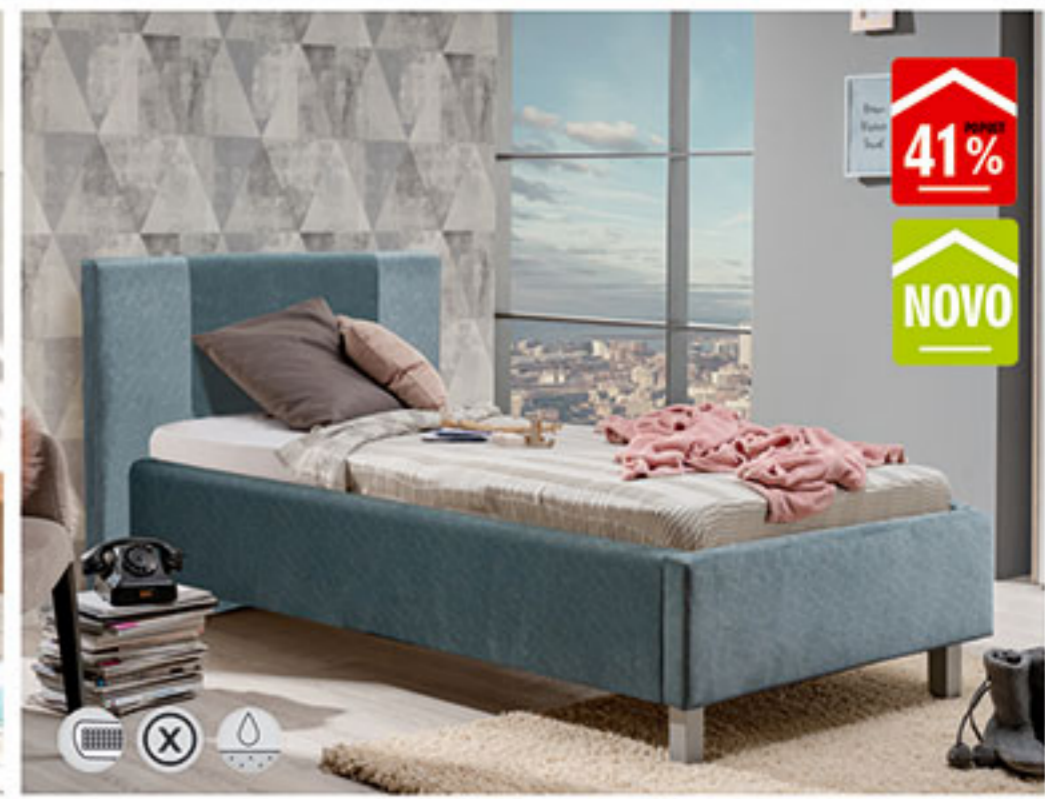

19.990,- **AOSTA 90** • krevet samac
• štof bež, svetlo zelena, tamno siva
• 124x217x100 (90x200) cm